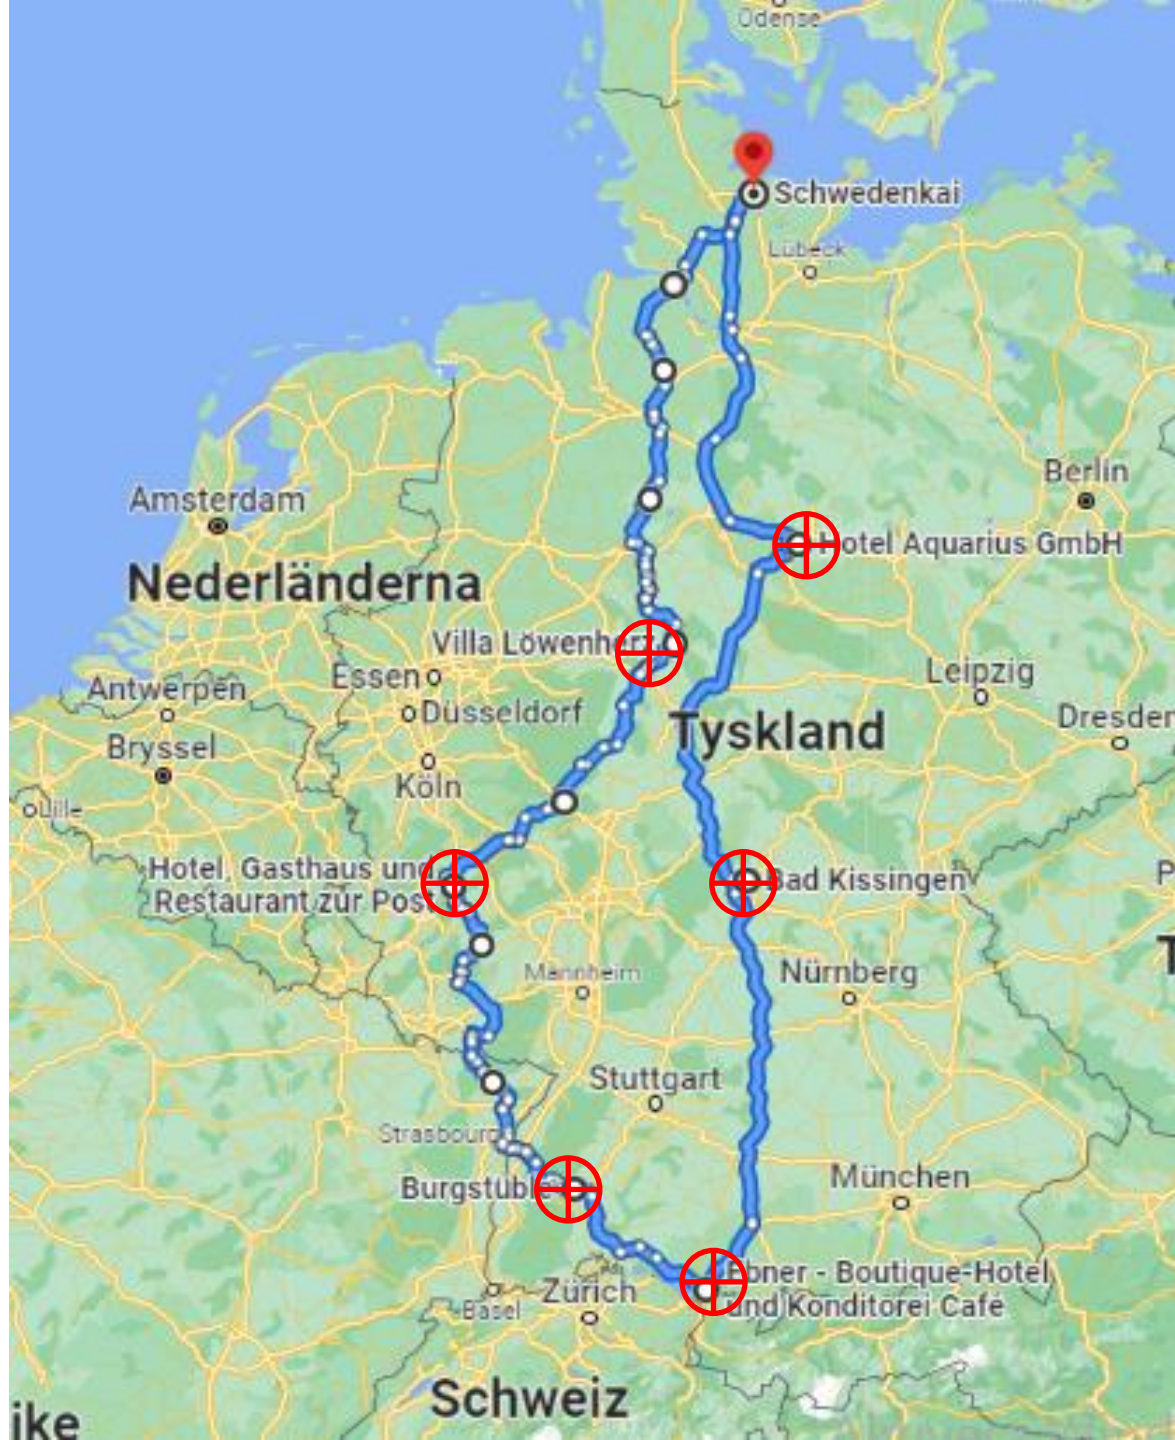

Kiel Schwedenkai

42 mil

Villa Löwenherz

Würgasser Str. 5,
37697 Lauenförde

29 mil

Hotel, Gasthaus und

Restaurant zur Post

Bahnhofstraße 24,
56818 Klotten

37 mil

Burgstüble

Hohenschramberg 1,
78713 Schramberg

30 mil

Kiel Schwedenkai

31 mil

Hotel Aquarius GmbH

Ebertallee 44g,
38104 Braunschweig

35 mil

Bad Kissingen

97688, Tyskland

16 mil

Ebner - Boutique-Hotel und
Konditorei Café

Friedrichshafener Str. 19,
88131 Lindau (Bodensee)